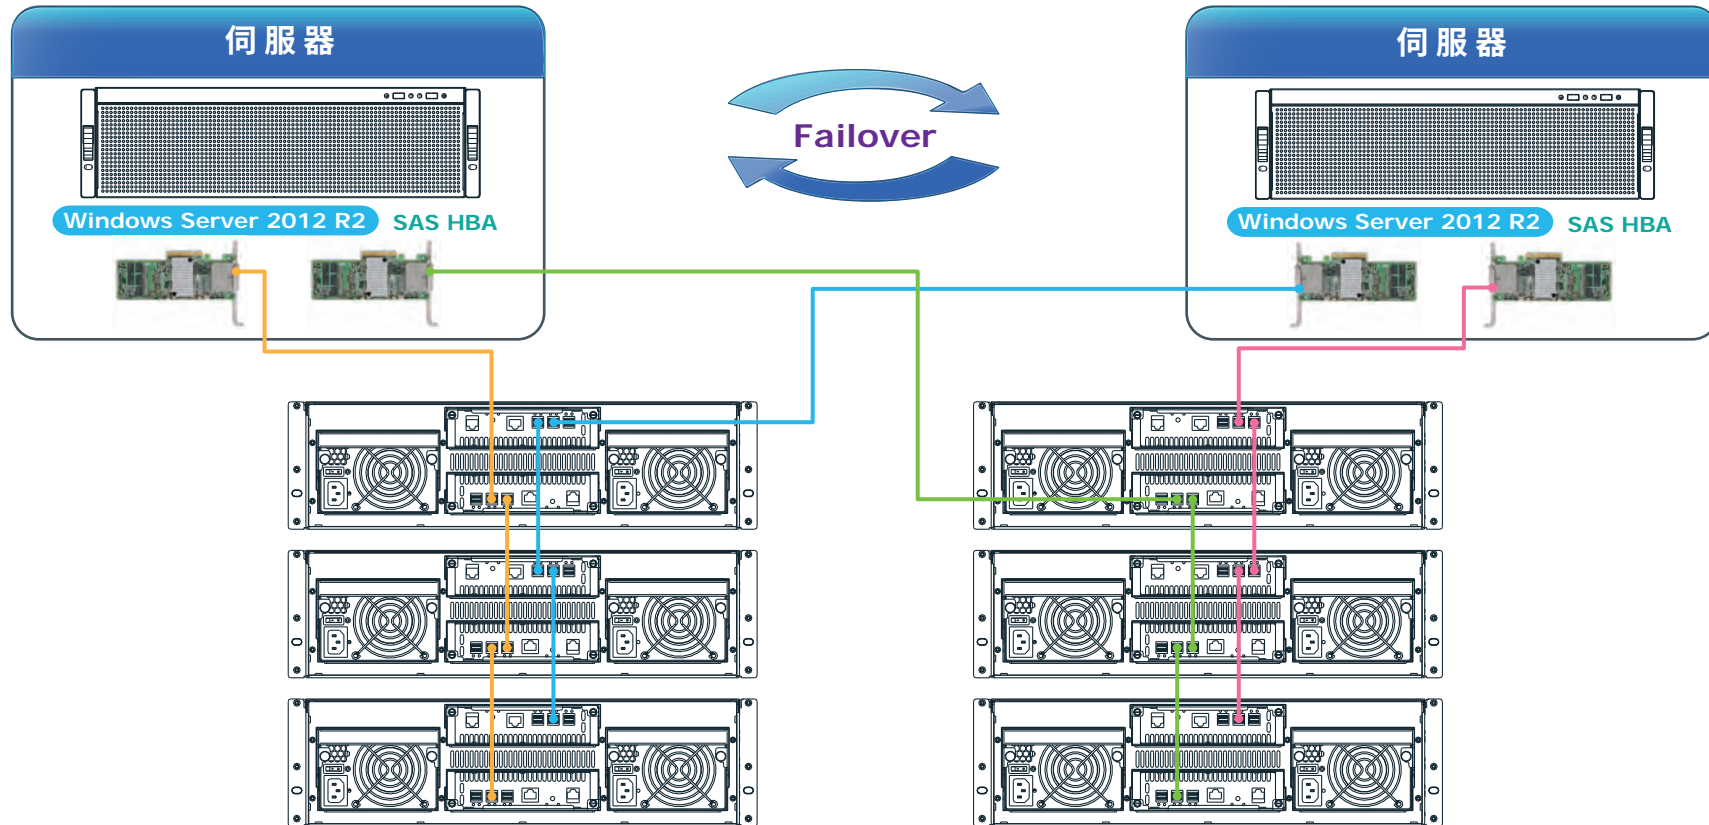

HA / Cluster Solution

- * 2台伺服器各安裝二片HBA卡
- * 6台EP-3166JD1的叢集配置圖

EP-3166JD1-SCSC

- 3U 16Bays 12Gb/s SAS
- 3個 4x mini SAS HD埠

UNIFOSA CORP.
Tel: 886-2-2914-8001(Rep.) Fax: 886-2-2914-7975
<http://www.proware.com.tw> E-mail: info@proware.com.tw